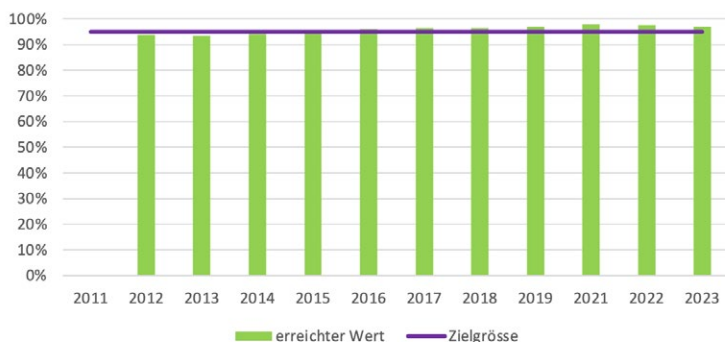

Punkte pro Aufgabe