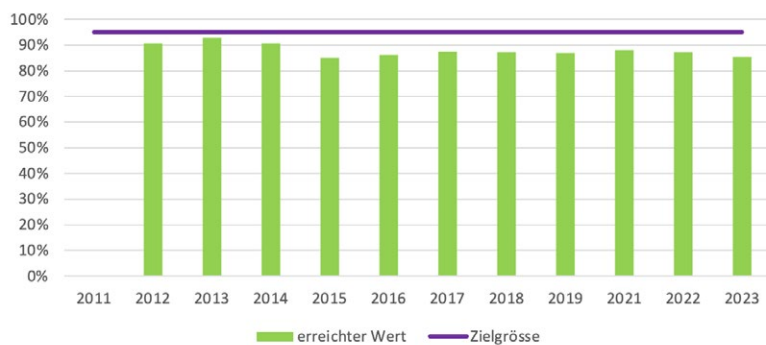

Prüfungstoff