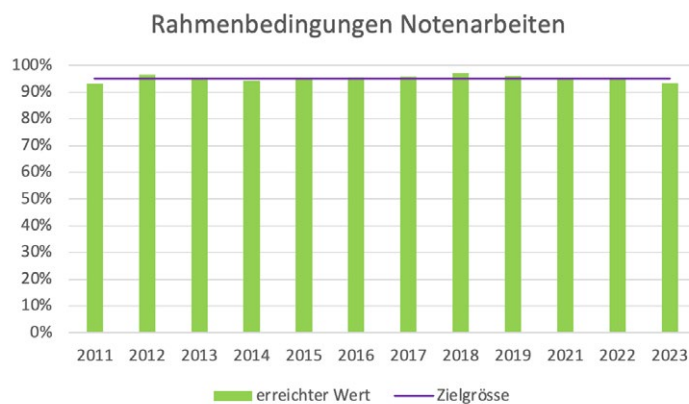

zB. Unterrichtsevaluation

Längsauswertung & Benchmark

Den Anspruch des zB. Zentrum Bildung haben wir mit der violetten Linie dargestellt:

Benchmark: 95% der Antworten hätten wir gerne im positiven Bereich.

Die grünen Säulen stellen die Prozentzahl der positiven Antworten zum Diagrammtitel dar.
(Die Negativ-Nennungen sind die Ergänzung auf 100%.)

alle Infos auch auf www.zentrumbildung.ch/qualitaet

Kontakt zB. Zentrum Bildung Baden - Grundbildung
2023 Kreuzlibergstrasse 10, 5400 Baden