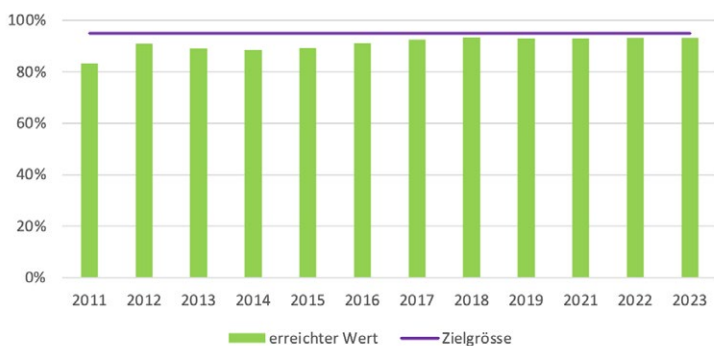

Respekt

alle Infos auch auf www.zentrumbildung.ch/qualitaet

Kontakt
2023

zB. Zentrum Bildung Baden - Grundbildung
Kreuzlibergstrasse 10, 5400 Baden

grundbildung@zentrumbildung..ch
056 200 15 50